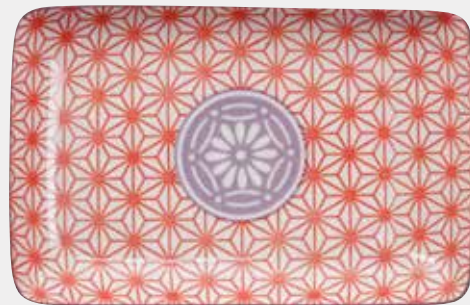

8865 Giftbox 6 pcs 21x13.5cm & 9.5x3cm 1/16 **JAPAN**