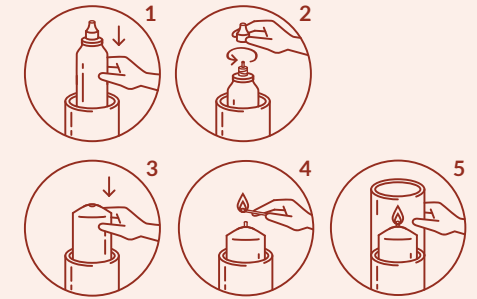

Greenline

80 GK 90 GA

En seulement 5 étapes :

A	Blocco	Mori	Candola	Mosquito Stop	Greenline	Greenline	S	Delia	Candola	Mosquito Stop
	Blocco Double	Nour	60 A	60 A MS	90 GA	Mosquito Stop		55 S	55 S MS	
K	Coco	Schuko	110 ml	110 ml	110 ml	90 GA MS	V	Globe	155 ml	155 ml
	Concrete	Sub	~ 40 h	~ 35 h	~ 40 h	110 ml			~ 50 h	~ 40 h
L	Cosma	Tondo	Candola	Mosquito Stop	Greenline	Greenline	H	Loop Piccolo	Candola	Mosquito Stop
	Jim	Tondo Wood							80 K	80 K MS
M	Jules	Ubi	160 ml	160 ml	160 ml	80 GK MS	D	Blocco Piccolo	70 ml	70 ml
	Lanterna	Wax	~ 60 h	~ 50 h	~ 50 h	160 ml			Coco Piccolo	~ 20 h
	Loop	Yago	~ 43 h	~ 43 h	~ 43 h	~ 43 h		Concrete Piccolo	~ 20 h	~ 18 h
	Blocco Big	Tondo Big	Candola	Mosquito Stop	Greenline	Greenline			Cosma Piccolo	Candola
Grandola	Tondo Deluxe	80 K					80 K MS		80 GK	Mosquito Stop
	Ino Wood	Ubi Big	160 ml	160 ml	160 ml	80 GK MS		Jim Piccolo	70 ml	70 ml
	Ino Wood Big	Wax	~ 60 h	~ 50 h	~ 50 h	160 ml		Concrete Piccolo	~ 20 h	~ 18 h
	Sub Big	Zebra	~ 43 h	~ 43 h	~ 43 h	~ 43 h		Lanterna Piccolo	~ 20 h	~ 18 h
	Blocco Big	Tondo Big	Candola	Mosquito Stop	Greenline	Greenline			Yago Piccolo	Candola
Grandola	Ubi Big	10 L					10 L MS		80 GK	Mosquito Stop
	Ino Wood Big	Wax	220 ml	220 ml	220 ml	80 GK MS			320 ml	320 ml
	Studio	Zebra	~ 80 h	~ 70 h	~ 70 h	~ 70 h			~ 120 h	~ 105 h
	Sub Big		~ 80 h	~ 70 h	~ 70 h	~ 70 h			~ 120 h	~ 105 h
	Blocco Big	Tondo Big	Candola	Mosquito Stop	Greenline	Greenline				
Grandola	Ubi Big	40 M					40 M MS	40 M MS		
	Ino Wood Big	Wax	150 ml	150 ml	150 ml	40 M MS			315 ml	315 ml
	Studio	Zebra	~ 60 h	~ 50 h	~ 50 h	~ 50 h			~ 120 h	~ 105 h
	Sub Big		~ 60 h	~ 50 h	~ 50 h	~ 50 h			~ 120 h	~ 105 h
	Blocco Big	Tondo Big	Candola	Mosquito Stop	Greenline	Greenline				
Grandola	Ubi Big	40 M					40 M MS	40 M MS		
	Ino Wood Big	Wax	150 ml	150 ml	150 ml	40 M MS			315 ml	315 ml
	Studio	Zebra	~ 60 h	~ 50 h	~ 50 h	~ 50 h			~ 120 h	~ 105 h
	Sub Big		~ 60 h	~ 50 h	~ 50 h	~ 50 h			~ 120 h	~ 105 h
	Blocco Big	Tondo Big	Candola	Mosquito Stop	Greenline	Greenline				
Grandola	Ubi Big	40 M					40 M MS	40 M MS		
	Ino Wood Big	Wax	150 ml	150 ml	150 ml	40 M MS			315 ml	315 ml
	Studio	Zebra	~ 60 h	~ 50 h	~ 50 h	~ 50 h			~ 120 h	~ 105 h
	Sub Big		~ 60 h	~ 50 h	~ 50 h	~ 50 h			~ 120 h	~ 105 h