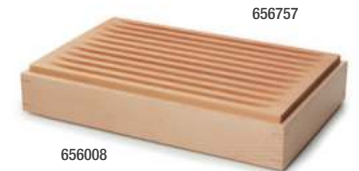

656032 1
53 x 32,5 x 7 cm
20 3/4 x 12 3/4 x 2 3/4"

656029 2
32,5 x 26,5 x 7 cm
12 3/4 x 10 1/2 x 2 3/4"

656034 2
32,5 x 13,5 x 7 cm
12 3/4 x 5 1/4 x 2 3/4"

656757 1
53 x 32,6 x 2 cm
20 3/4 x 12 3/4 x 3/4"

660245 **NEW** 1
53 x 32,5 x 7 cm
20 3/4 x 12 3/4 x 2 3/4"

660244 **NEW** 2
32,5 x 26,5 x 7 cm
12 3/4 x 10 1/2 x 2 3/4"

660246 **NEW** 2
32,5 x 13,3 x 7 cm
12 3/4 x 5 1/4 x 2 3/4"

656008

656039

Ecru 6
656955
55,8 x 35,4 cm
22 x 14"

Ecru 6
656956
35,4 x 29,4 cm
14 x 11 1/2"

Ecru 6
656957
35,4 x 16 cm
14 x 6 1/4"

Frêne - Ash wood 1
650678
29 x 33 x 23 cm
11 1/2 x 13 x 9"