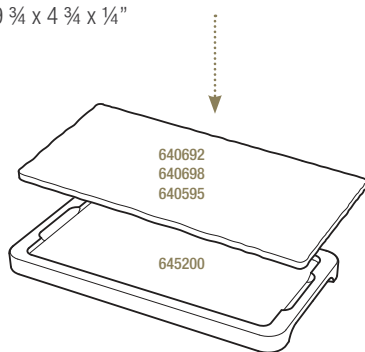

 6

PLATEAU POUR PLANCHE 25 X 12 CM
LINER TRAY FOR TRAY 9 3/4 x 4 3/4"

Bambou - Bamboo

645200  6
28,5 x 15 x 1,7 cm
11 1/4 x 6 x 3/4"

SUGGESTIONS D'ACCESSOIRES POUR PIÈCES BASALT AVEC ENCOCHES
 ACCESSORIES TO FIT BASALT TRAYS