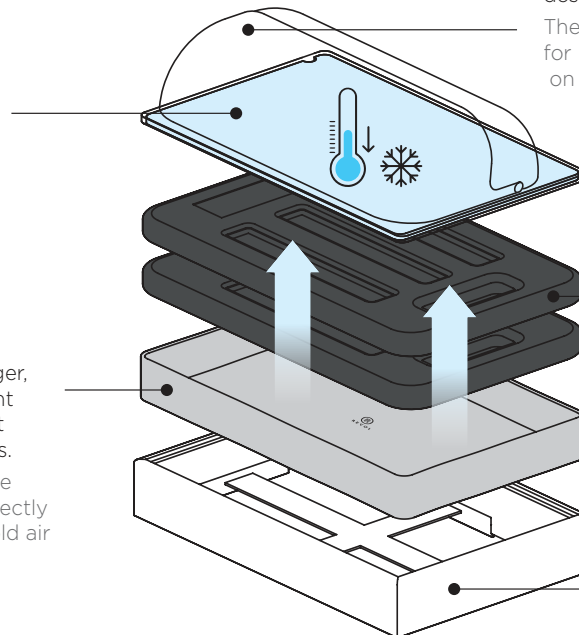

**

**CAISSON BOIS
STATION FROIDE GN 1/1**
CHILLING STATION
WOODEN BOX GN 1/1

Erable - Maple wood

656008

55,5 x 35,1 x 9,1 cm
21 3/4 x 13 3/4 x 3 1/2"

**

**CAISSON BOIS
STATION FROIDE GN 1/1**
CHILLING STATION
WOODEN BOX GN 1/1

Noyer - Walnut wood

660243 NEW

55,5 x 35,1 x 9,1 cm
21 3/4 x 13 3/4 x 3 1/2"

**

**TEXTILE ISOTHERME
GN 1/1**
INSULATED FABRIC
GN 1/1

Textile noir et gris
Textile black & grey

656021

50 x 30 x 6 cm
19 3/4 x 11 3/4 x 2 1/4"

**

**PLAQUE EUTECTIQUE
48 CM**
EUTECTIC PLATE
48 CM

Noir - 12 °C
Black 10,4 °F

656049

48 x 28 x 2,8 cm
19 x 11 x 1"

**

**PLAQUE EUTECTIQUE
27 CM**
EUTECTIC PLATE
27 CM

Noir - 12 °C
Black 10,4 °F

656051

27 x 21 x 3 cm
10 3/4 x 8 1/2 x 1 1/4"

Des plaques de tailles variées, interchangeables, faciles à saisir, étudiées pour le service des boissons et des mets.

Trays of different sizes, interchangeable, easy to hold, designed for both drinks and food.

Un textile isotherme léger, résistant et parfaitement imperméable, restituant le froid vers les aliments.
A light isothermic textile layer, resistant and perfectly watertight, directing cold air towards the food.

Le couvercle roll top, élément indispensable pour garantir le maintien au frais des aliments du buffet.

The roll top cover, essential for keeping food cold on the buffet.

Des plaques eutectiques de fabrication française garantissant le respect des normes alimentaires.

French-made eutectic plates guaranteeing adherence to food-hygiene requirements.

Une élégante ceinture en bois massif
An elegant solid wooden girdle