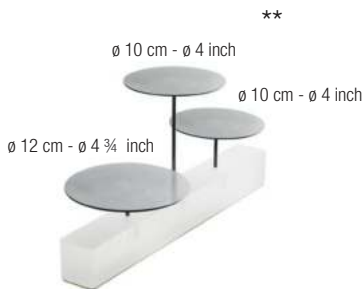

660438 NEW

Ø 21 cm - H. 16 cm
Ø 8 1/4" - H. 6 1/4"

BRICKS ROND 3 PLATEAUX
BRICKS BAR ROUND 3 TRAYS

Nacryl blanc + inox finition or brossé
White Nacryl + stainless steel brushed gold finish

660439 NEW

Ø 21 cm - H. 16 cm
Ø 8 1/4" - H. 6 1/4"