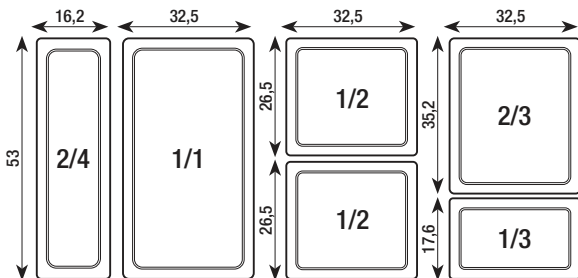

PLAT GASTRO'HÔTEL GN 1/1
GASTRO'HÔTEL DISH GN 1/1

Blanc - White

005796

53 x 32,5 x 6,5 cm - 7 L
20 ¾ x 12 ¾ x 2 ½" - 236 ¾ oz

PLAT GASTRO'HÔTEL GN 2/4
GASTRO'HÔTEL DISH GN 2/4

Blanc - White

616344

53 x 16,2 x 6,5 cm - 2,9 L
20 ¾ x 6 ½ x 2 ½" - 98 oz