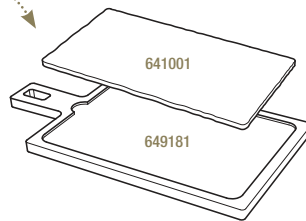

PLANCHE RECTANGULAIRE
RECTANGULAR TRAY

Noir brut - Matt slate style

640602  6
30 x 11 x 0,7 cm
11 3/4 x 4 1/4 x 1/4"

PLATEAU POUR PLANCHE 30 x 11 CM
LINER TRAY FOR TRAY 11 3/4 x 4 1/4"

Acacia - Acacia

649182  3
43 x 14 x 1,5 cm
17 x 5 1/2 x 1/2"