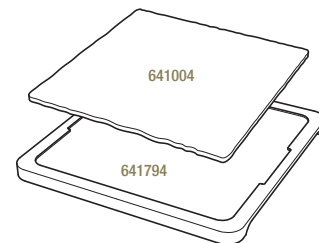

Noir brut - Matt slate style

647911 2
Ø 30 cm - H. 0,7 cm
Ø 11 ¾" - H. ¼"

Bambou - Bamboo

649164 2
Ø 34 cm - H. 1,7 cm
Ø 13 ½" - H. ¾"

Noir brut - Matt slate style

654185 4
35 x 22,9 x 1,5 cm
13 ¾ x 9 x ½"

Bambou - Bamboo

654186 4
36,5 x 25 x 2,5 cm
14 ¼ x 9 ¾ x 1"

Noir brut - Matt slate style

642499 6
15 x 15 x 0,7 cm
6 x 6 x ¼"

Bambou - Bamboo

645196 6
37 x 24 x 1,7 cm
14 ½ x 9 ½ x ¾"

Bambou - Bamboo

641794 6
29,2 x 29,2 x 1,5 cm
11 ½ x 11 ½ x ½"

641007 6
20 x 20 x 0,7 cm
7 ¾ x 7 ¾ x ¼"

641004 6
25 x 25 x 0,7 cm
9 ¾ x 9 ¾ x ¼"

641913 3
30 x 30 x 0,7 cm
11 ¾ x 11 ¾ x ¼"