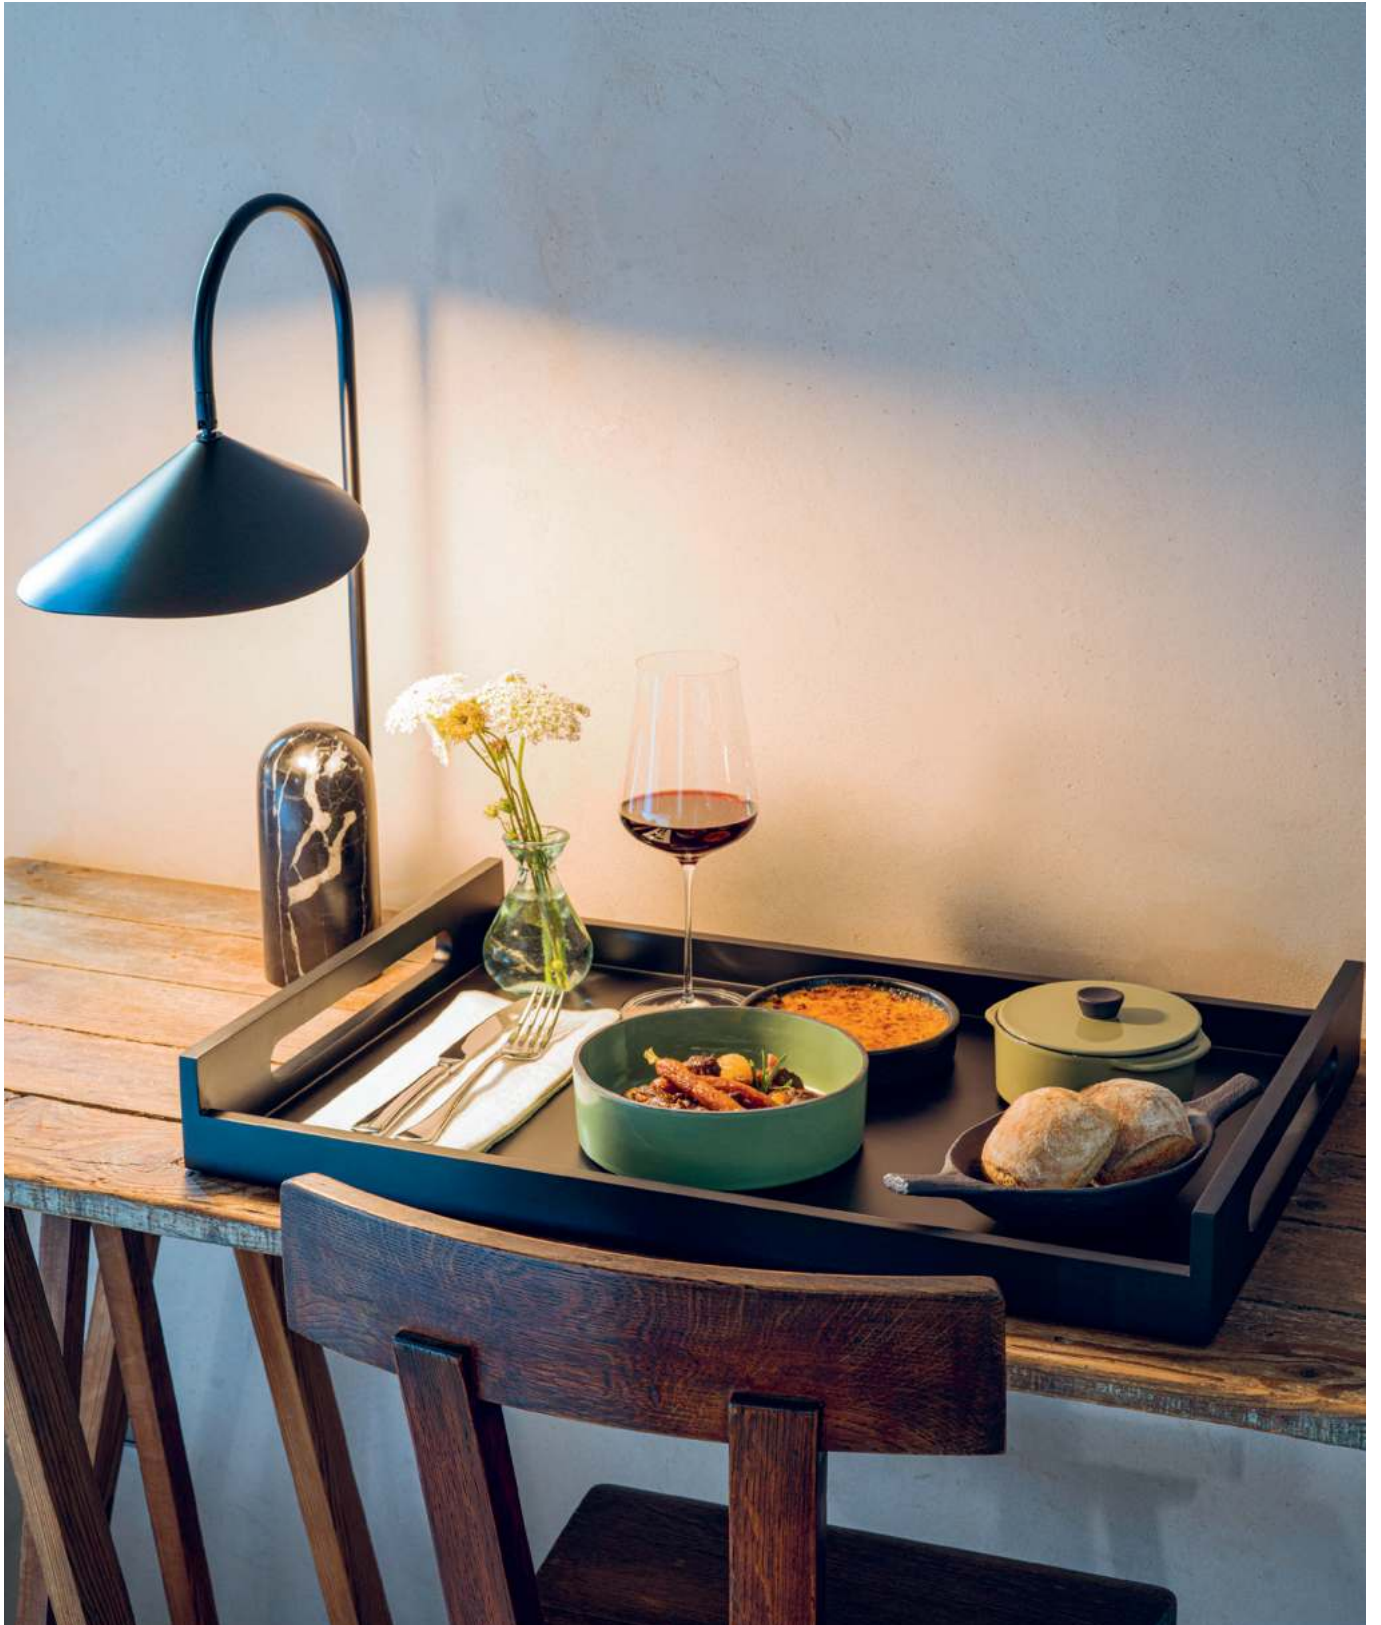

PLATEAUX

TRAYS