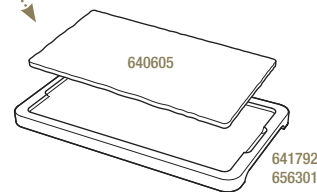

PLANCHE RECTANGULAIRE
RECTANGULAR TRAY

Noir brut - Matt slate style

640602 6
30 x 11 x 0,7 cm
11 3/4 x 4 1/4 x 1/4"

PLATEAU POUR PLANCHE 30 x 11 CM
LINER TRAY FOR TRAY 11 3/4 x 4 1/4"

Acacia - Acacia

649182 3
43 x 14 x 1,5 cm
17 x 5 1/2 x 1/2"

ASSIETTE RECTANGULAIRE
RECTANGULAR PLATE

Noir brut - Matt slate style

641001 6
30 x 20 x 0,7 cm
11 3/4 x 7 3/4 x 1/4"

PLATEAU POUR ASSIETTE 30 x 20 CM
LINER TRAY FOR PLATE 11 3/4 x 7 3/4"

Acacia - Acacia

649181 3
43 x 23 x 1,5 cm
17 x 9 x 1/2"

ASSIETTE RECTANGULAIRE
RECTANGULAR PLATE

Noir brut - Matt slate style

640605 6
30 x 16 x 0,7 cm
11 3/4 x 6 1/4 x 1/4"

PLATEAU POUR ASSIETTE 30 x 16 CM
LINER TRAY FOR PLATE 11 3/4 x 6 1/4"

Bambou - Bamboo

641792 6
34 x 19,5 x 1,5 cm
13 1/2 x 7 3/4 x 1/2"

PLATEAU POUR ASSIETTE 30 x 16 CM
LINER TRAY FOR PLATE 11 3/4 x 6 1/4"

Baubuche

656301 6
34 x 19,5 x 2 cm
13 1/2 x 7 3/4 x 3/4"