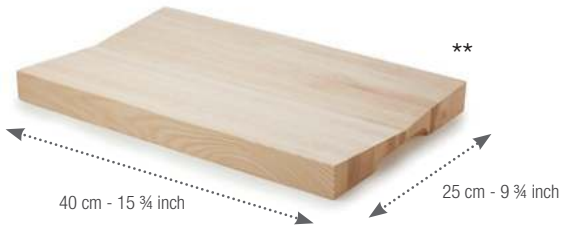

PLANCHE DE PRÉSENTATION
SNACK BOARD

Hêtre - Beech wood / Made in France

655405  3
48 x 30 x 0,9 cm
19 x 11 3/4 x 1/4"

PLANCHE À DÉGUSTATION
TASTING BOARD

Frêne - Ash wood

652923  1
40 x 25 x 3,5 cm
15 3/4 x 9 3/4 x 1 1/2"