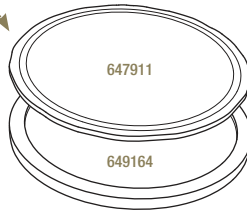

CASSOLETTE À MANCHE
Ø 18 CM
HANDLED DISH Ø 7"

Noir brut - Matt slate style

654192  4

24,7 x 18 x 4 cm - 45 cl
9 ¾ x 7 x 1 ½" - 15 ¼ oz

ASSIETTE À STEAK RONDE
ROUND STEAK PLATE

Noir brut - Matt slate style

647911  2
Ø 30 cm - H. 0,7 cm
Ø 11 ¾" - H. ¼"