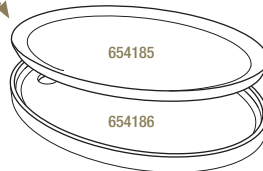

PLATEAU POUR ASSIETTE OVALE
TRAY FOR OVAL PLATE

Bambou - Bamboo

654186 4
36,5 x 25 x 2,5 cm
14 ¼ x 9 ¾ x 1"