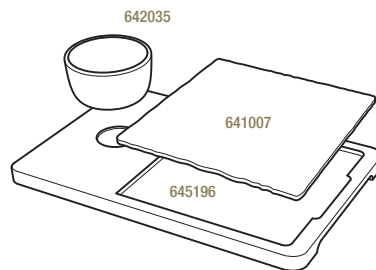

Noir brut - Matt slate style

647911 2
Ø 30 cm - H. 0,7 cm
Ø 11 ¾" - H. ¼"

Bambou - Bamboo

649164 2
Ø 34 cm - H. 1,7 cm
Ø 13 ½" - H. ¾"

Noir brut - Matt slate style

654185 4
35 x 22,9 x 1,5 cm
13 ¾ x 9 x ½"

Bambou - Bamboo

654186 4
36,5 x 25 x 2,5 cm
14 ¼ x 9 ¾ x 1"

Noir brut - Matt slate style

642499 6
15 x 15 x 0,7 cm
6 x 6 x ¼"

Bambou - Bamboo

645196 6
37 x 24 x 1,7 cm
14 ½ x 9 ½ x ¾"

Bambou - Bamboo

641794 6
29,2 x 29,2 x 1,5 cm
11 ½ x 11 ½ x ½"

641007 6
20 x 20 x 0,7 cm
7 ¾ x 7 ¾ x ¼"

641004 6
25 x 25 x 0,7 cm
9 ¾ x 9 ¾ x ¼"

641913 3
30 x 30 x 0,7 cm
11 ¾ x 11 ¾ x ¼"