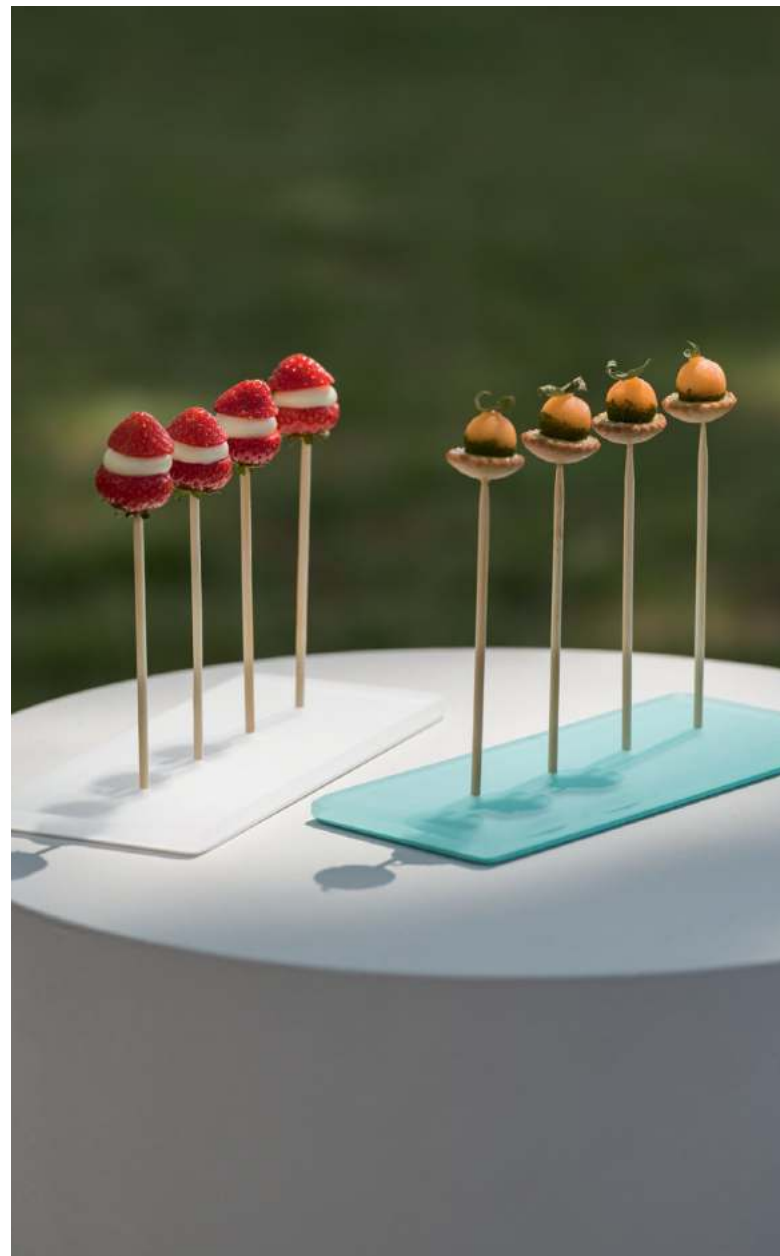

Bambou
Bamboo

656222
Ø 0,4 cm - H. 15 cm
Ø ¼" - H. 6"

**BARRETTE
POUR 8 SUCETTES**
TRAY 8 HOLES

Nacryl anthracite
Anthracite Nacryl

411230
30 x 10 x 1 cm
11 ¾ x 4 x ½"

**BARRETTE
POUR 8 SUCETTES**
TRAY 8 HOLES