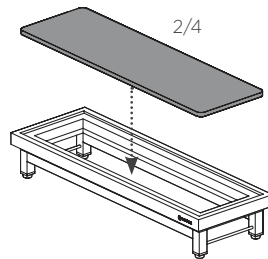

Noir brut - Matt slate style

642500

32,5 x 26,5 x 1 cm
12 ¾ x 10 ½ x ½"

Noir brut - Matt slate style

644986

54 x 16,5 x 0,8 cm
21 ¼ x 6 ½ x ¼"

Basalt Noir brut
Matt slate style