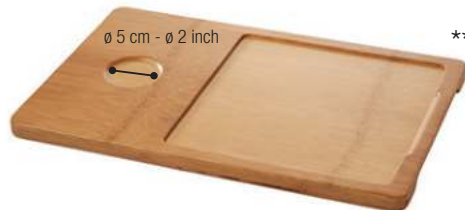

PLATEAU POUR ASSIETTE OVALE
TRAY FOR OVAL PLATE

Bambou - Bamboo

654186  4
36,5 x 25 x 2,5 cm
14 ¼ x 9 ¾ x 1"

ASSIETTE CARRÉE
SQUARE PLATE

Noir brut - Matt slate style

642499  6
15 x 15 x 0,7 cm
6 x 6 x ¼"

PLATEAU POUR ASSIETTE CARRÉE 20 CM + BOL 25 CL
LINER TRAY FOR SQUARE PLATE 7 ¾"
+ BOWL 8 ¾ oz