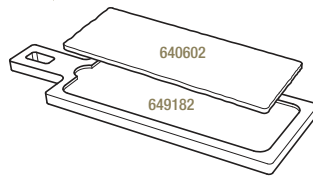

37,5 x 28 x 2 cm
14 ¾ x 11 x ¾"

Baubuche® : du lamibois en hêtre régional, reconnu comme un matériau très résistant et provenant de forêts allemandes gérées durablement et façonné en France.

BauBuche®: wood laminate regional beech from German forests, generated sustainably and renowned as a very resistant material. Shaped in France.