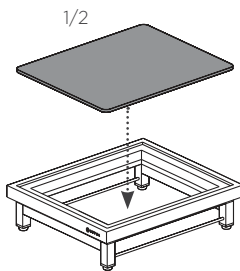

Noir brut - Matt slate style

642500

32,5 x 26,5 x 1 cm
12 ¾ x 10 ½ x ½"

Noir brut - Matt slate style

644986

54 x 16,5 x 0,8 cm
21 ¼ x 6 ½ x ¼"

Basalt Noir brut
Matt slate style