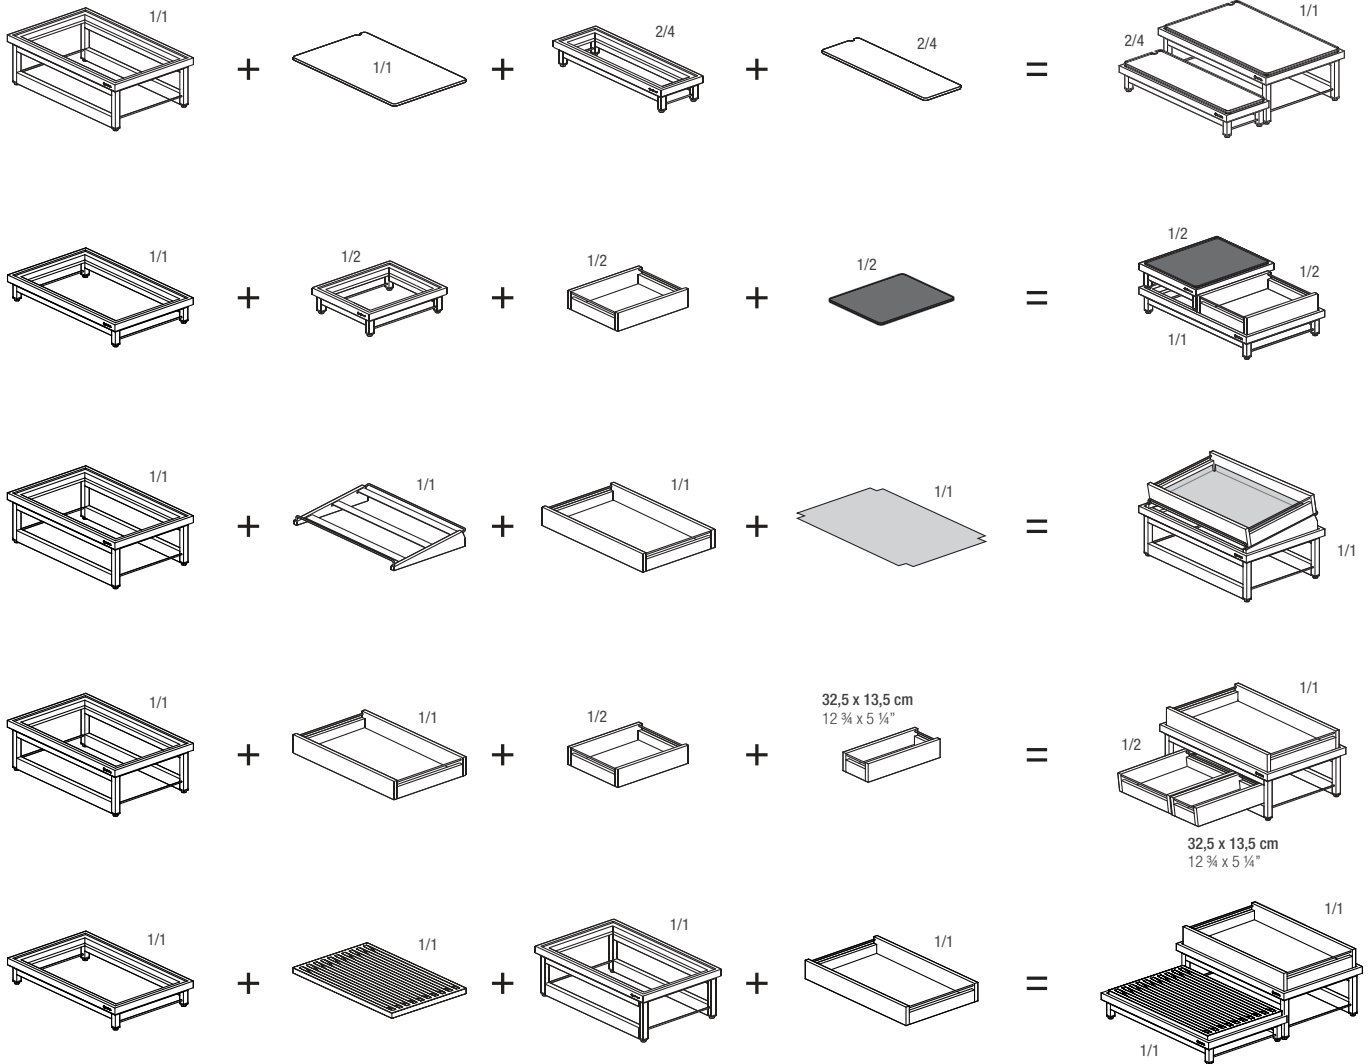

35,4 x 16 cm
14 x 6 1/4"

Toile coton enduite écru
Ecru coated cotton fabric

PLANCHE À PAIN / BREAD CUTTING BOARD

Hêtre
Beech wood

EN SCENE CONCEPT

RÉHAUSSES RECTANGULAIRES / RECTANGULAR RISERS

De multiples combinaisons possibles adaptées à votre buffet
An array of combinations adapted to your buffet