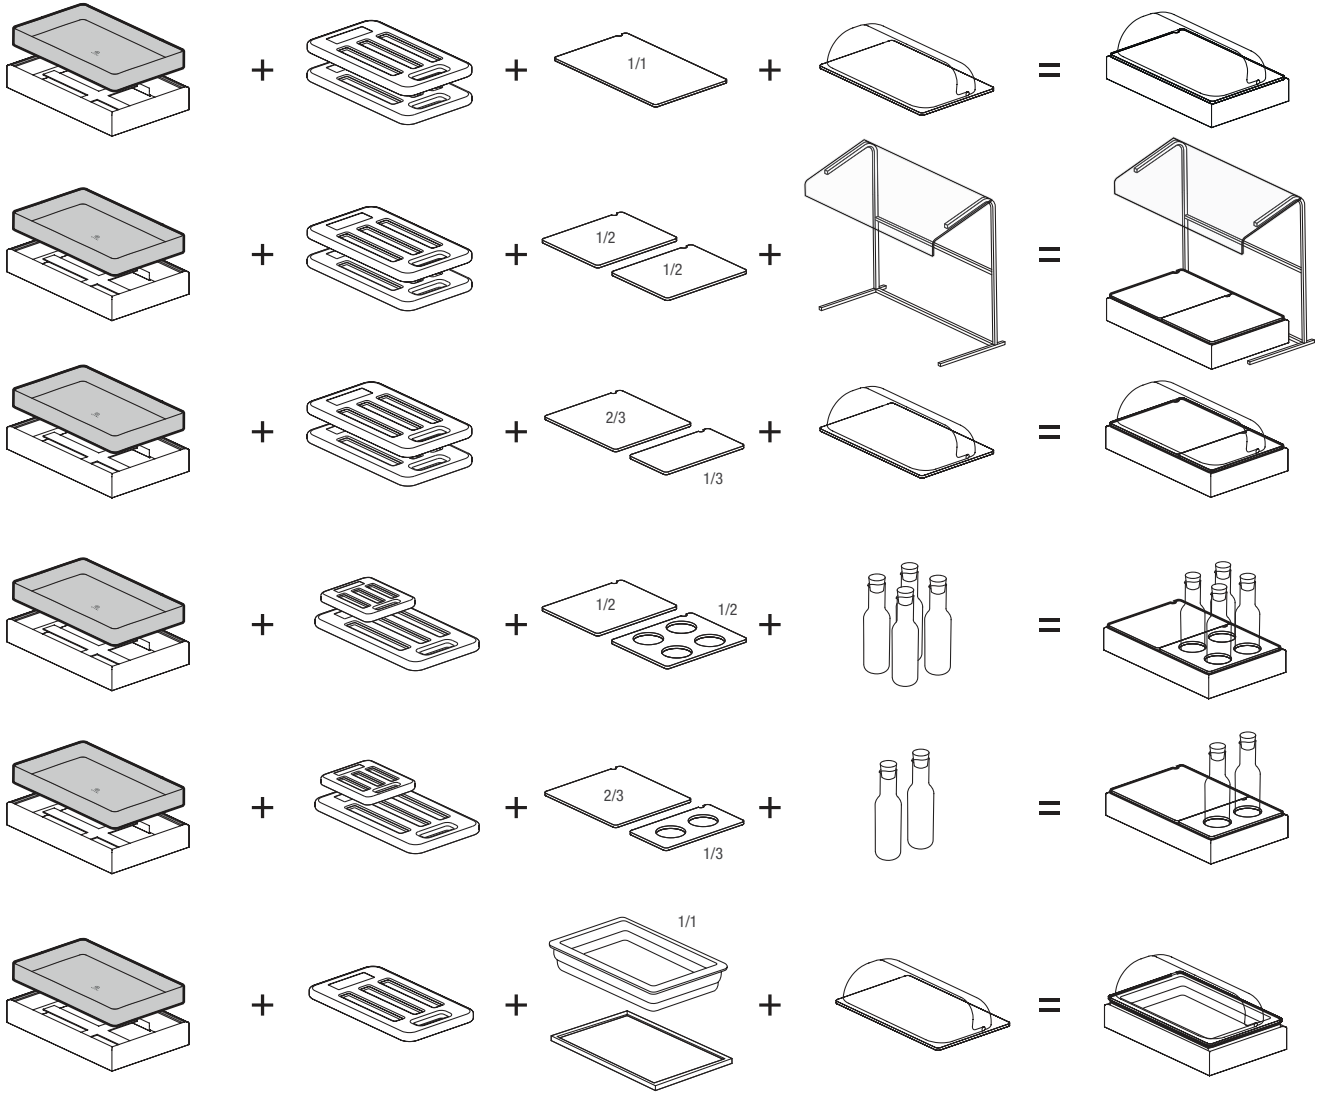

EN SCENE CONCEPT

STATION FROIDE MOBILE / MOBILE CHILLING STATION

De multiples combinaisons possibles adaptées à votre buffet
An array of combinations adapted to your buffet