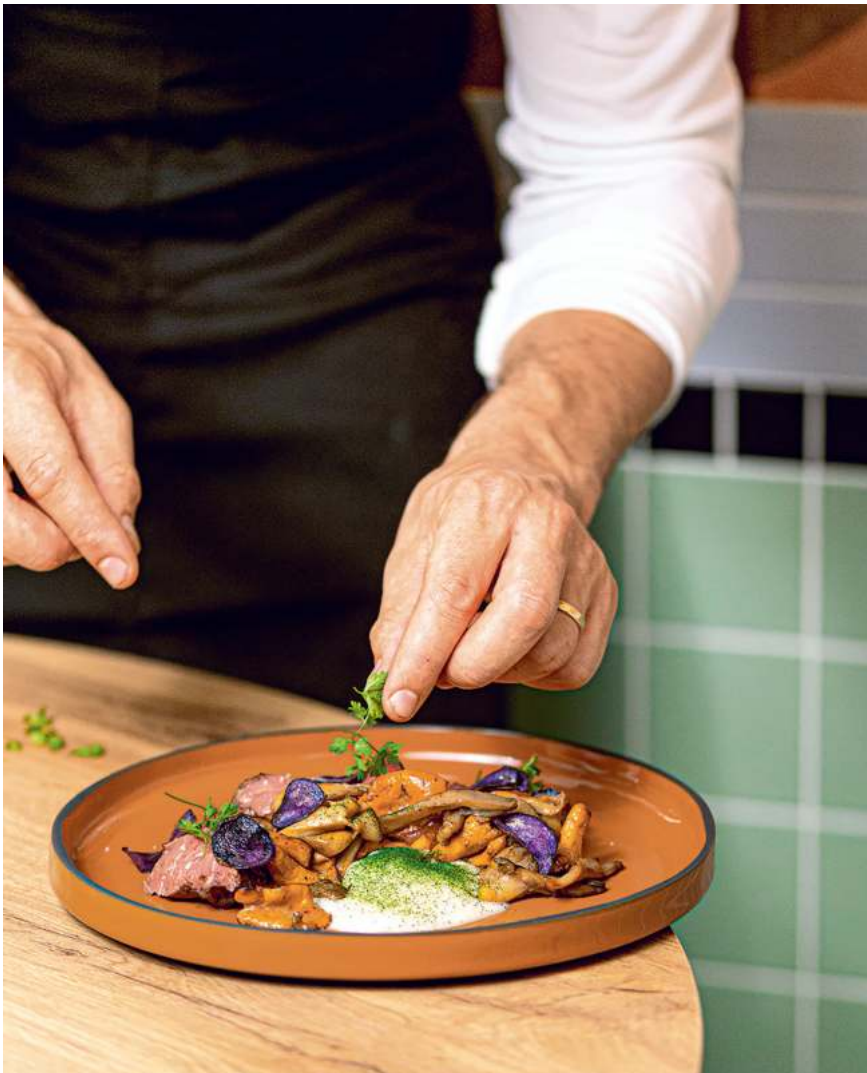

Noé Duchaufour-Lawrance signe ici un design où se rencontrent l'art et l'orchestration technique d'une manufacture au service de l'utilisateur. La collection Caractère témoigne de ce travail minutieux : l'harmonie de teintes lumineuses, l'épaisseur choisie du trait, le rythme apporté par la hauteur des bords sont le fruit de recherches assidues pour garantir leur élégance sur table.

With this collection, designer Noé Duchaufour-Lawrance brings together art and our manufacturer's technical mastery to benefit consumers. Caractère bears witness to this painstaking work, in the harmony of its luminous hues, the proportion of its graphic lines and the sense of balance created by the height of its rim - all of these being the fruit of careful research into what brings elegance to the dining table.