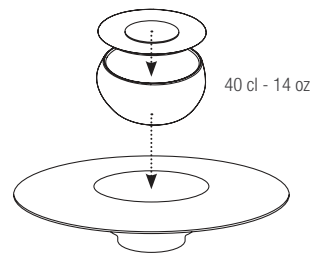

Combinaison couvercle + bol 40 cl + assiette Sphère
Combination lid + 40 cl - 14 oz bowl + Sphère plate