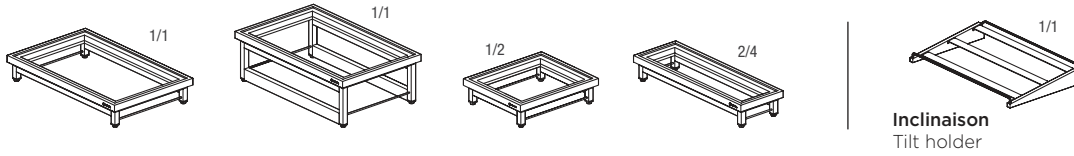

EN SCENE CONCEPT

RÉHAUSSES RECTANGULAIRES / RECTANGULAR RISERS

RÉHAUSSES / RISERS