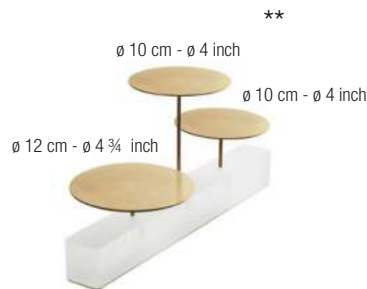

660438 NEW

Ø 21 cm - H. 16 cm
Ø 8 1/4" - H. 6 1/4"

BRICKS ROND 3 PLATEAUX
BRICKS BAR ROUND 3 TRAYS

Nacryl blanc + inox finition or brossé
White Nacryl + stainless steel brushed gold finish

660439 NEW

Ø 21 cm - H. 16 cm
Ø 8 1/4" - H. 6 1/4"